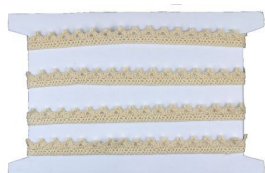

Koronki bawełniane beżowe i brązowe

Cena od: 1,70 PLN

Opis produktu

Warianty produktu

KB161 - ECRU - SZER. 1CM

1,70 PLN

Bardzo ładna koronka bawełniana w kolorze ECRU o szerokości 1cm. Idealnie nadaje się do wykończeń oraz zdobień

Cena za 1,0mb (100cm)

KB84 - BRAŹ - SZER. 2,5CM

2,60 PLN

Bardzo ładna koronka bawełniana w kolorze BEŻOWYM o szerokości 2,5cm. Idealnie nadaje się do wykończeń oraz zdobień

Cena za 1,0mb (100cm)

KB140 - BEŻ - SZER. 1,5CM - DŁ. 1,20M

3,20 PLN

Bardzo ładna koronka bawełniana w kolorze BEŻOWYM o szerokości 1,5cm. Idealnie nadaje się do wykończeń oraz zdobień

Cena za 1,2mb (120cm)

KB128 - BEŻ - SZER. 5CM - DŁ. 1,20M

2,50 PLN

Bardzo ładna koronka bawełniana w kolorze BEŻOWYM o szerokości 5cm.
Idealnie nadaje się do wykończeń oraz zdobień