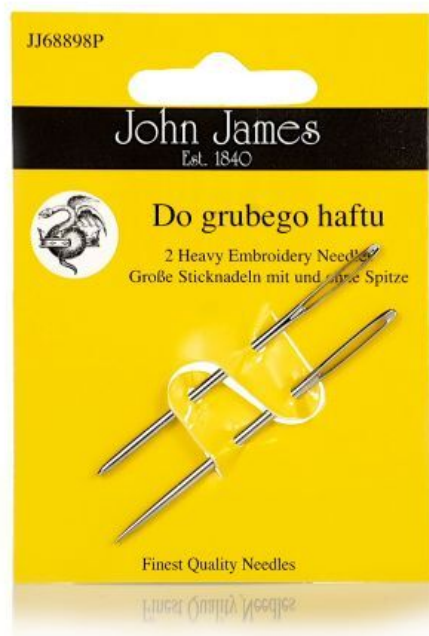

KPL IGIEŁ DO GRUBEGO HAFTU

Cena: 6,00 PLN

Opis produktu