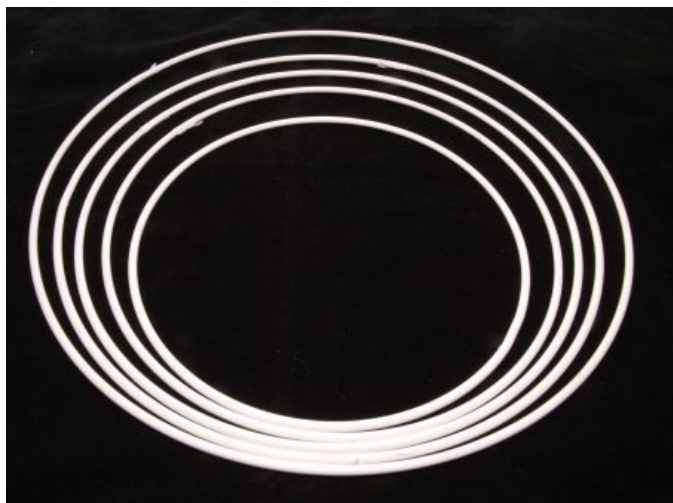

OBRĘCZE DO OBRABIANIA (ŁAPACZE SNÓW)

Cena od: 5,10 PLN

Opis produktu

Warianty produktu

ŚREDNICA 10CM

5,10 PLN

Obręcz metalowa emaliowana w kolorze białym do haftowania w kształcie koła o średnicy 10cm
Stosowane do konstruowania "ŁAPACZY SNÓW"

ŚREDNICA 12CM

5,20 PLN

Obręcz metalowa emaliowana w kolorze białym do haftowania w kształcie koła o średnicy 12cm
Stosowane do konstruowania "ŁAPACZY SNÓW"

ŚREDNICY 15CM

6,20 PLN

Obręcz metalowa emaliowana w kolorze białym do haftowania w kształcie koła o średnicy 15cm
Stosowane do konstruowania "ŁAPACZY SNÓW"

ŚREDNICA 18CM

6,70 PLN

Obręcz metalowa emaliowana w kolorze białym do haftowania w kształcie koła o średnicy 18cm
Stosowane do konstruowania "ŁAPACZY SNÓW"

ŚREDNICA 20CM

6,90 PLN

Obręcz metalowa emaliowana w kolorze białym do haftowania w kształcie koła o średnicy 20cm
Stosowane do konstruowania "ŁAPACZY SNÓW"

ŚREDNICA 22CM

6,80 PLN

Obręcz metalowa emaliowana w kolorze białym do haftowania w kształcie koła o średnicy 22cm
Stosowane do konstruowania "ŁAPACZY SNÓW"

ŚREDNICA 25CM

7,50 PLN

Obręcz metalowa emaliowana w kolorze białym do haftowania w kształcie koła o średnicy 25cm
Stosowane do konstruowania "ŁAPACZY SNÓW"