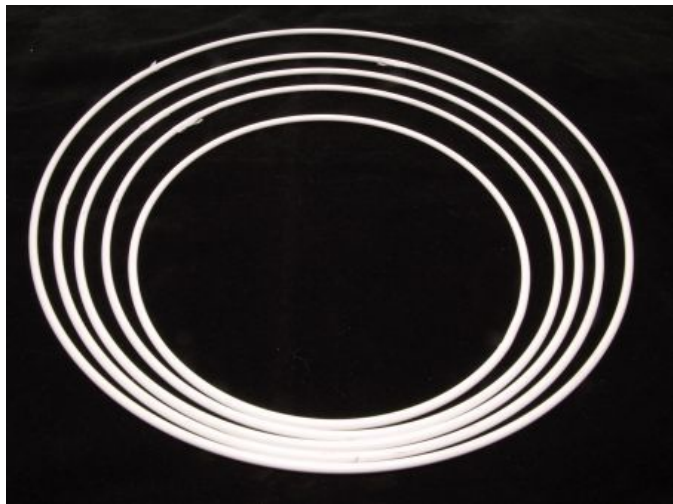

## OBRĘCZE DO OBRABIANIA (ŁAPACZE SNÓW)

Cena od: 5,69 PLN

#### ŚREDNICA 10CM

5,69 PLN

Obręcz metalowa emaliowana w kolorze białym do haftowania w kształcie koła o średnicy 10cm  
Stosowane do konstruowania "ŁAPACZY SNÓW"

#### ŚREDNICA 12CM

6,10 PLN

Obręcz metalowa emaliowana w kolorze białym do haftowania w kształcie koła o średnicy 12cm  
Stosowane do konstruowania "ŁAPACZY SNÓW"

### ŚREDNICA 20CM

6,90 PLN

Obręcz metalowa emaliowana w kolorze białym do haftowania w kształcie koła o średnicy 20cm  
Stosowane do konstruowania "ŁAPACZY SNÓW"